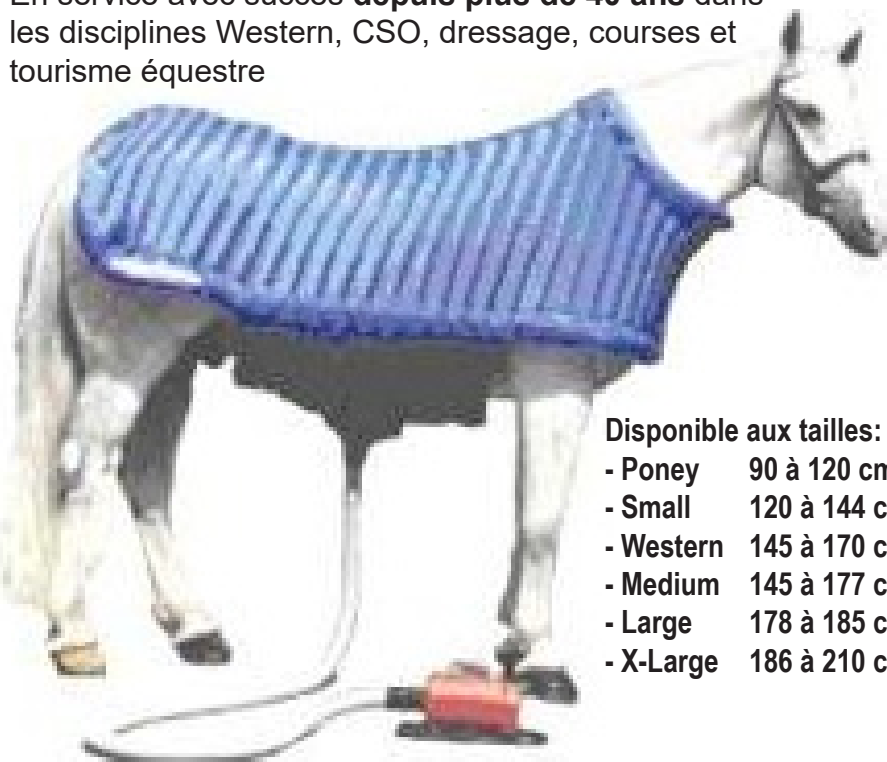

TROCKEN-MAX®

Couverture de séchage pour chevaux

- Breveté en Europe, aux USA et au Canada -

En service avec succès depuis plus de 40 ans dans les disciplines Western, CSO, dressage, courses et tourisme équestre

Disponible aux tailles:

- Poney 90 à 120 cm
- Small 120 à 144 cm
- Western 145 à 170 cm
- Medium 145 à 177 cm
- Large 178 à 185 cm
- X-Large 186 à 210 cm

Caisse de rangement

Couverture avec soufflante

- **TROCKEN-MAX** devance toutes les méthodes de séchage traditionnelles.
- **TROCKEN-MAX** sèche votre cheval en moins de 30 minutes. La couverture distribue l'air chaud soufflé sur **toutes** les parties importantes du cheval avec ménagement et de manière régulière.
- **TROCKEN-MAX** est une méthode de séchage efficace pour garder les chevaux en bonne santé et en forme.
- **TROCKEN-MAX** permet l'entraînement intensif en hiver.
- **TROCKEN-MAX** évite les refroidissements et les coliques néphrétiques.
- **TROCKEN-MAX** rend la tonte inutile et le cheval peut garder son poil d'hiver
- **TROCKEN-MAX** est agréable à porter et même les chevaux les plus nerveux s'habituent rapidement à cette méthode de séchage.

Mode fonctionnement

La pièce maîtresse du **TROCKEN-MAX** est sa soufflante performante. Elle fournit l'air chaud qui est ensuite soufflé à travers un tuyau flexible résistant à l'écrasement de 300 cm de long jusqu'à la partie ventrale/dorsale de la couverture de séchage. La couverture lavable est confectionnée avec un matériau léger spécial. L'air chaud circule uniformément le long du dos, des reins et de la croupe. En raison de la pression générée par le souffle d'air, la couverture flotte légèrement au-dessus du corps du cheval et s'adapte automatiquement à sa morphologie.